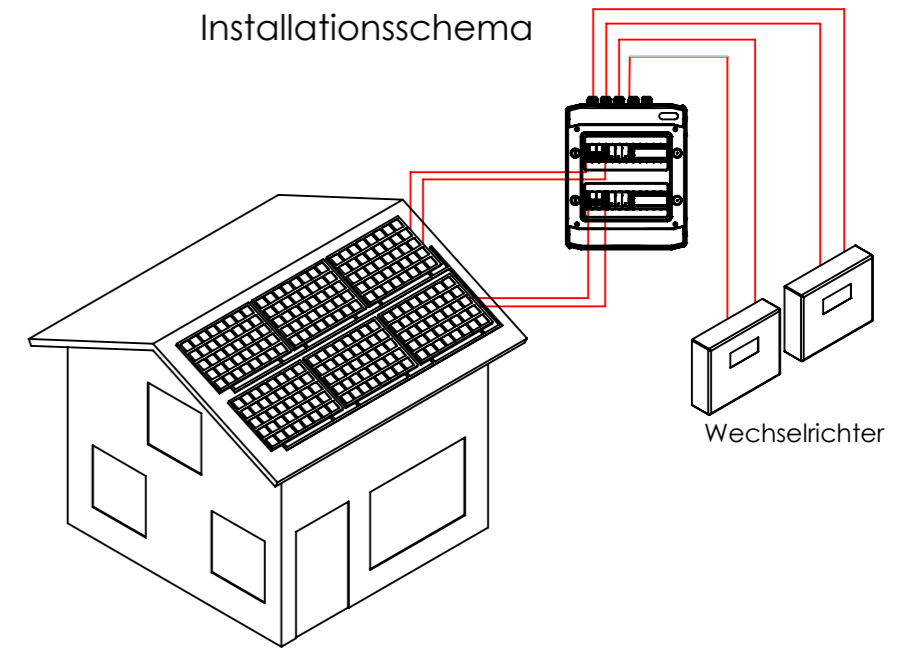

Installationschema

Wechselrichter

Wechselrichter 1

String 1+

String 1-

384

319

String 2+

String 2-

Wechselrichter 2

144

255

210

				Tag	Name	Bezeichnung 0099.0494_Generator- anschlußkasten 2x2pol. 20A
			Bearb.	7.12.2022	Kritzer	
			Gepr.			ZgNr. G:\SW\Ma\Kunden\Intern\
Ind. Änderung		Tag	Name			