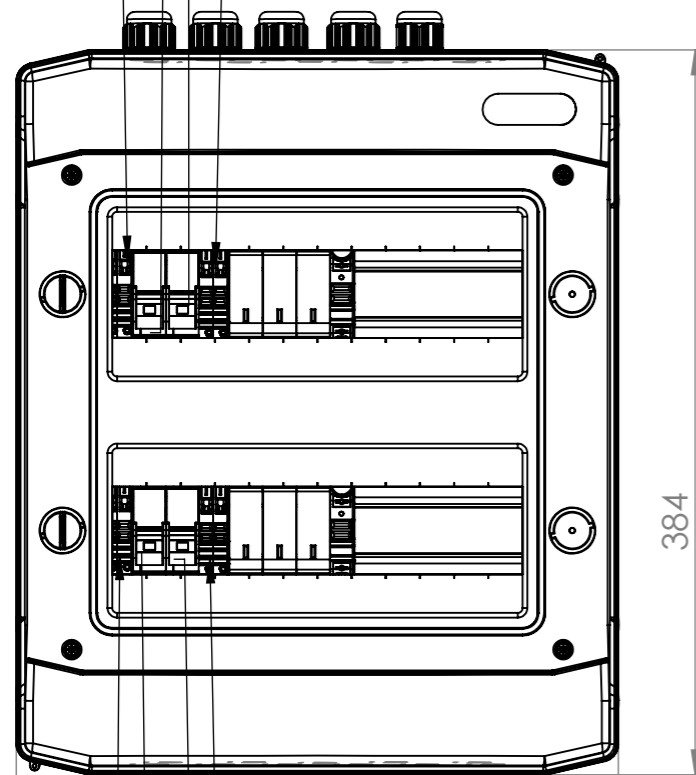

Installationschema

Wechselrichter

Wechselrichter 1

String 1+

String 1-

384

319

String 2+

String 2-

Wechselrichter 2

144

255

210

				Tag	Name	Bezeichnung 0099.0494_Generator- anschlußkasten 2x2pol. 20A
			Bearb.	7.12.2022	Kritzer	
			Gepr.			ZgNr. G:\SW\Ma\Kunden\Intern\
Ind. Änderung		Tag	Name			