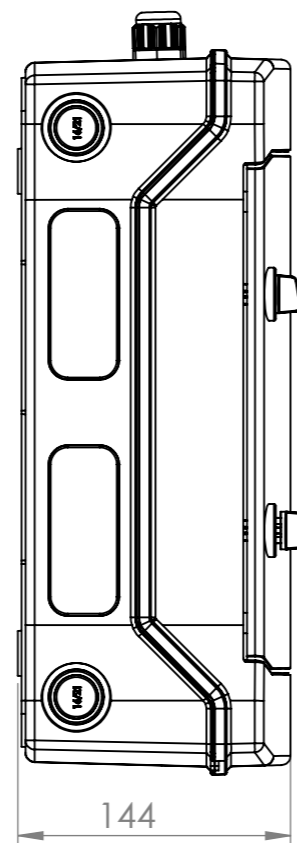

Installationschema

Wechselrichter

Wechselrichter 1

String 1+

String 1-

384

319

String 2+

String 2-

Wechselrichter 2

144

255

210

				Tag	Name	Bezeichnung 0099.0494_Generator- anschlußkasten 2x2pol. 20A
			Bearb.	7.12.2022	Kritzer	
			Gepr.			ZgNr. G:\SW\Ma\Kunden\Intern\
Ind. Änderung		Tag	Name			