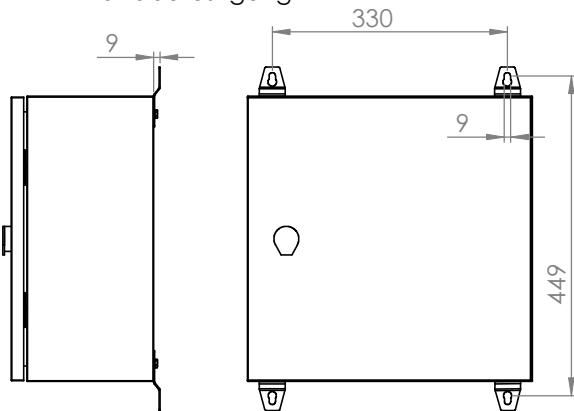

Wandbefestigung

Türanschlag rechts (wechselbar)
 Schutzart: IP 66
 Edelstahl

Die angegebenen Maße können geringfügig abweichen

			Tag	Name	Bezeichnung
			Bearb.	11.2.2019	Kritzer
			Gepr.		
Ind. Änderung	Tag	Name			ZgNr. G:\SW\Ma\Artikel\2D-Zeichnungen