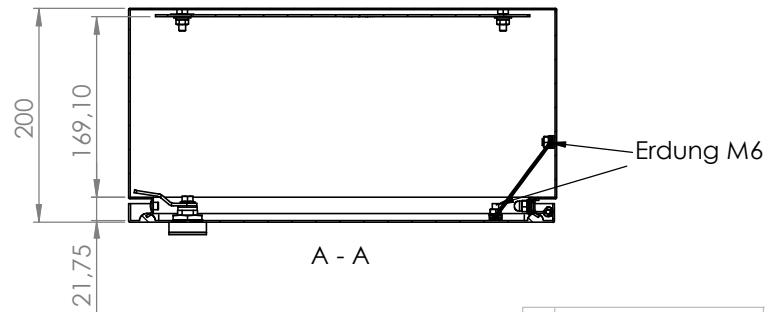

Wandbefestigung

Türanschlag rechts (wechselbar)
 Schutzart: IP 66
 Edelstahl

Die angegebenen Maße können geringfügig abweichen

			Tag	Name	Bezeichnung
			Bearb.	11.2.2019	Kritzer
			Gepr.		
Ind. Änderung	Tag	Name			ZgNr. G:\SW\Ma\Artikel\2D-Zeichnungen