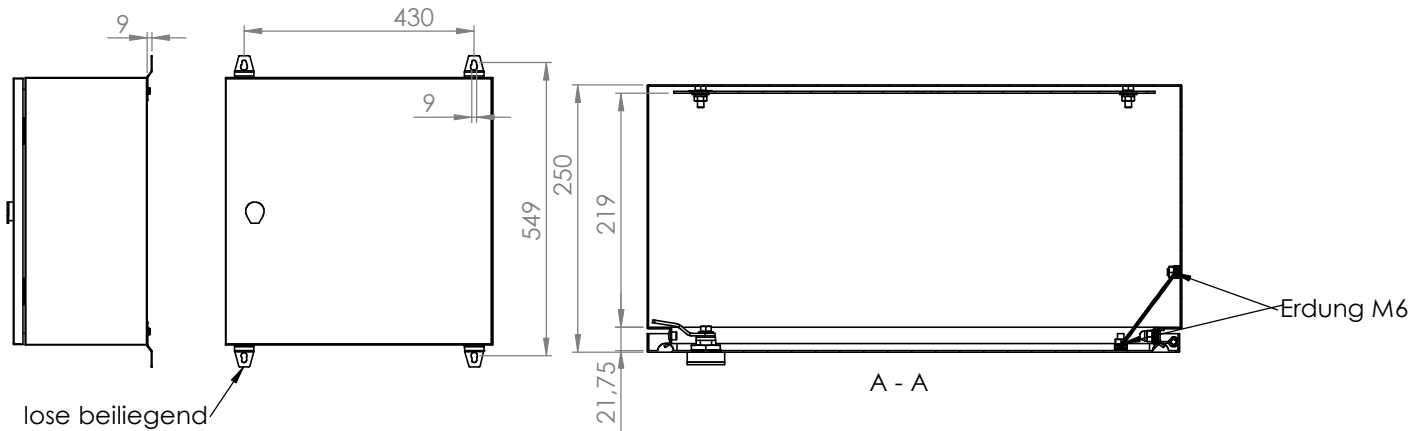

Schrank ohne Tür

Wandbefestigung

Türanschlag rechts (wechselbar)

Schutzart: IP 66

Farbe: RAL 7035

Die angegebenen Maße können geringfügig abweichen

			Tag	Name	Bezeichnung 40751626_Gehäuse 500 x 500 x 250
			Bearb.	Kritzer	
			Gepr.		ZgNr. G:\SW\Ma\Artikel\ 2D-Zeichnungen
Ind. Änderung	Tag	Name	<b>KLINGER BORN</b>		