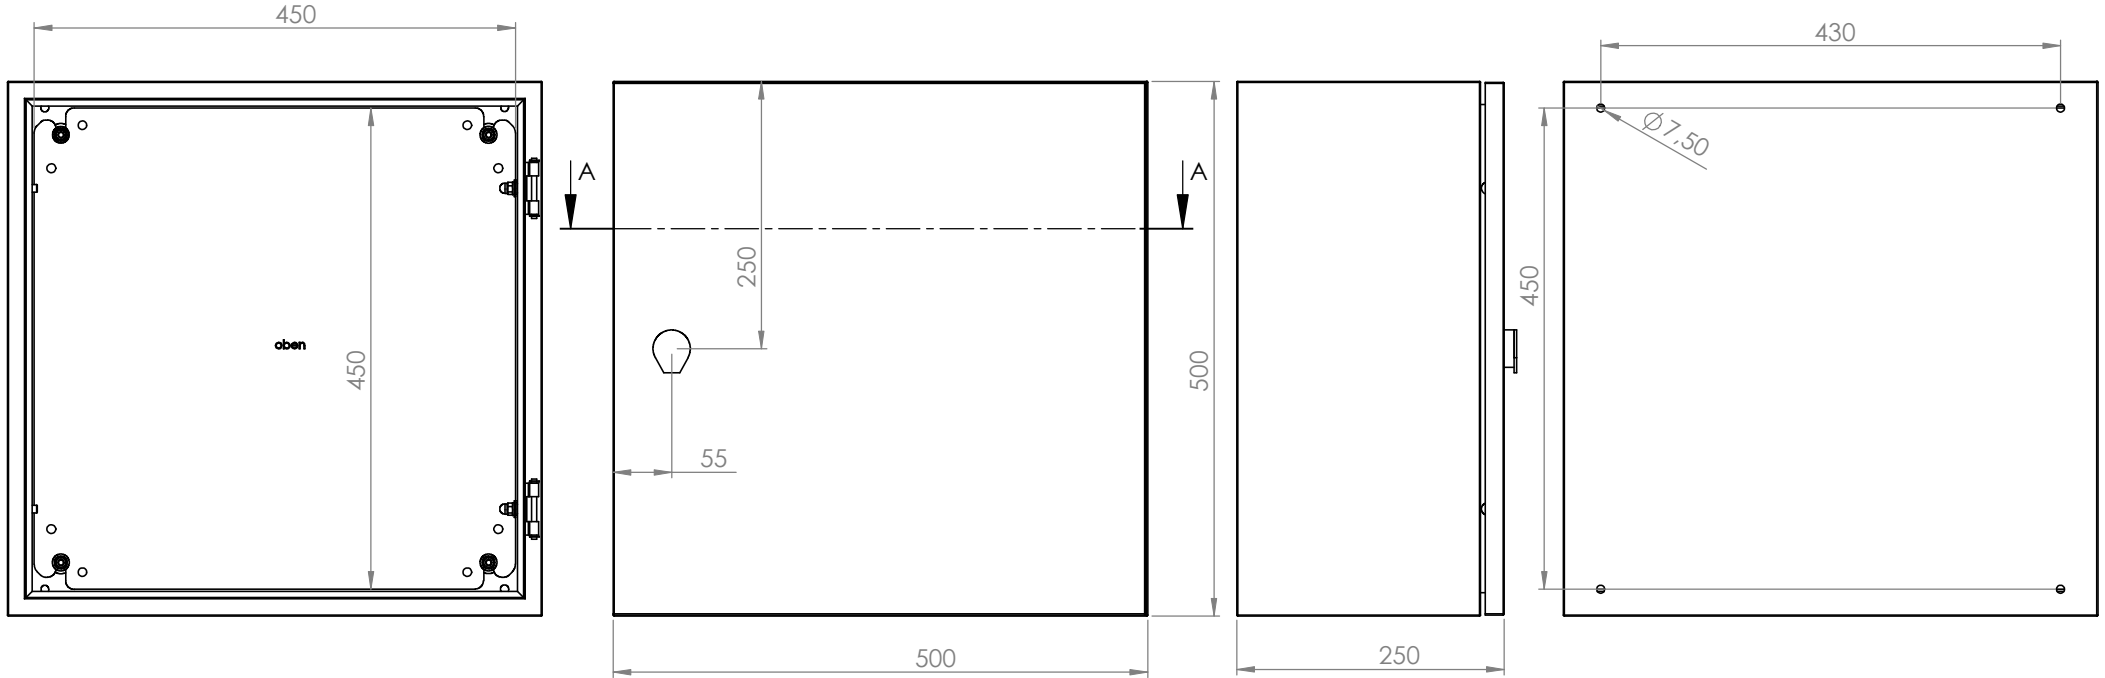

Schrank ohne Tür

Wandbefestigung

Türanschlag rechts (wechselbar)

Schutzart: IP 66

Farbe: RAL 7035

Die angegebenen Maße können geringfügig abweichen

			Tag	Name	Bezeichnung 40751626_Gehäuse 500 x 500 x 250
			Bearb.	Kritzer	
			Gepr.		ZgNr. G:\SW\Ma\Artikel\ 2D-Zeichnungen
Ind. Änderung	Tag	Name	<b>KLINGER BORN</b>		