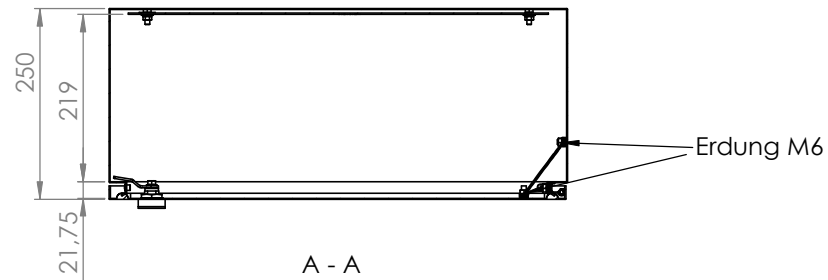

Schrank ohne Tür

Wandbefestigung

Türanschlag rechts (wechselbar)  
 Schutzart: IP 66  
 Farbe: RAL 7035

Die angegebenen Maße können geringfügig abweichen

			Tag	Name	Bezeichnung 40751645_Gehäuse 600 x 600 x 250
		Bearb.	19.8.2019	Kritzer	
		Gepr.			
Ind. Änderung	Tag	Name			ZgNr. G:\SW\Ma\Artikel\2D-Zeichnungen