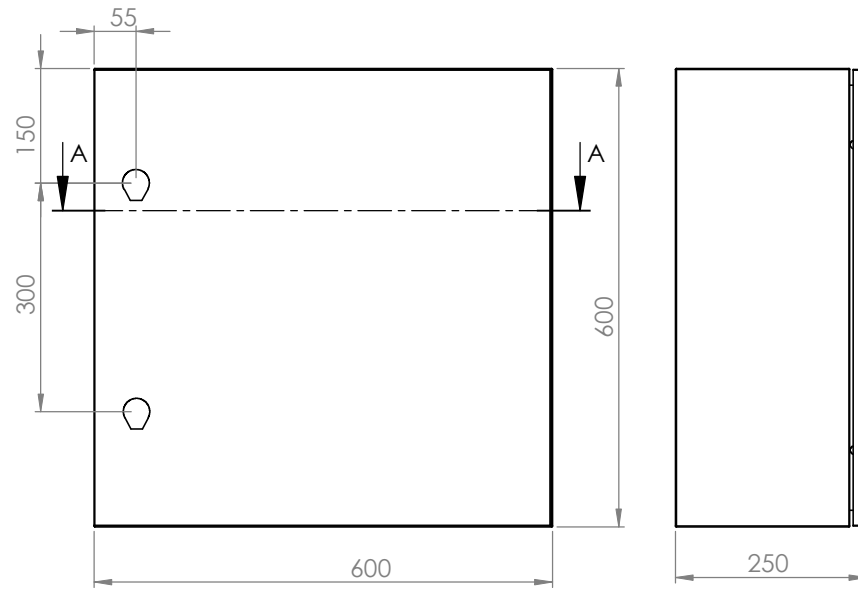

Schrank ohne Tür

Wandbefestigung

Türanschlag rechts (wechselbar)  
 Schutzart: IP 66  
 Farbe: RAL 7035

Die angegebenen Maße können geringfügig abweichen

			Tag	Name	Bezeichnung 40751645_Gehäuse 600 x 600 x 250
		Bearb.	19.8.2019	Kritzer	
		Gepr.			
Ind. Änderung	Tag	Name			ZgNr. G:\SW\Ma\Artikel\2D-Zeichnungen