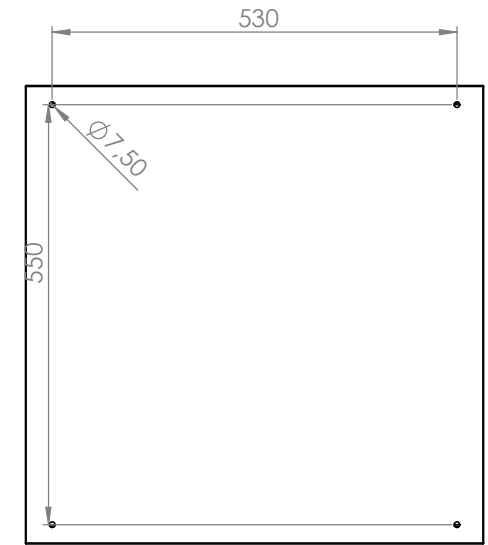

Schrank ohne Tür

Wandbefestigung

Türanschlag rechts (wechselbar)  
 Schutzart: IP 66  
 Farbe: RAL 7035

Die angegebenen Maße können geringfügig abweichen

			Tag	Name	Bezeichnung 40751645_Gehäuse 600 x 600 x 250
		Bearb.	19.8.2019	Kritzer	
		Gepr.			
Ind. Änderung	Tag	Name			ZgNr. G:\SW\Ma\Artikel\2D-Zeichnungen