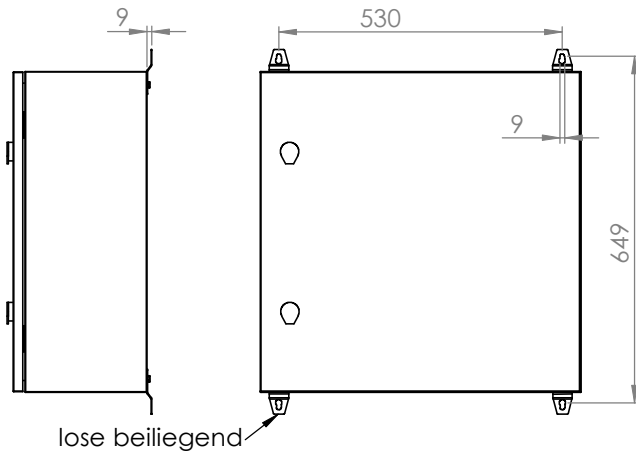

Schrank ohne Tür

Wandbefestigung

Türanschlag rechts (wechselbar)  
 Schutzart: IP 66  
 Farbe: RAL 7035

Die angegebenen Maße können geringfügig abweichen

			Tag	Name	Bezeichnung 40751645_Gehäuse 600 x 600 x 250
		Bearb.	19.8.2019	Kritzer	
		Gepr.			
Ind. Änderung	Tag	Name			ZgNr. G:\SW\Ma\Artikel\2D-Zeichnungen