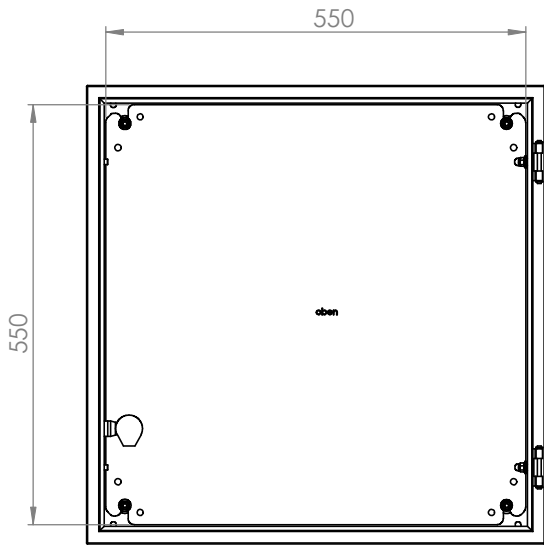

Schrank ohne Tür

Wandbefestigung

Türanschlag rechts (wechselbar)  
 Schutzart: IP 66  
 Farbe: RAL 7035

Die angegebenen Maße können geringfügig abweichen

			Tag	Name	Bezeichnung 40751645_Gehäuse 600 x 600 x 250
		Bearb.	19.8.2019	Kritzer	
		Gepr.			
Ind. Änderung	Tag	Name			ZgNr. G:\SW\Ma\Artikel\2D-Zeichnungen