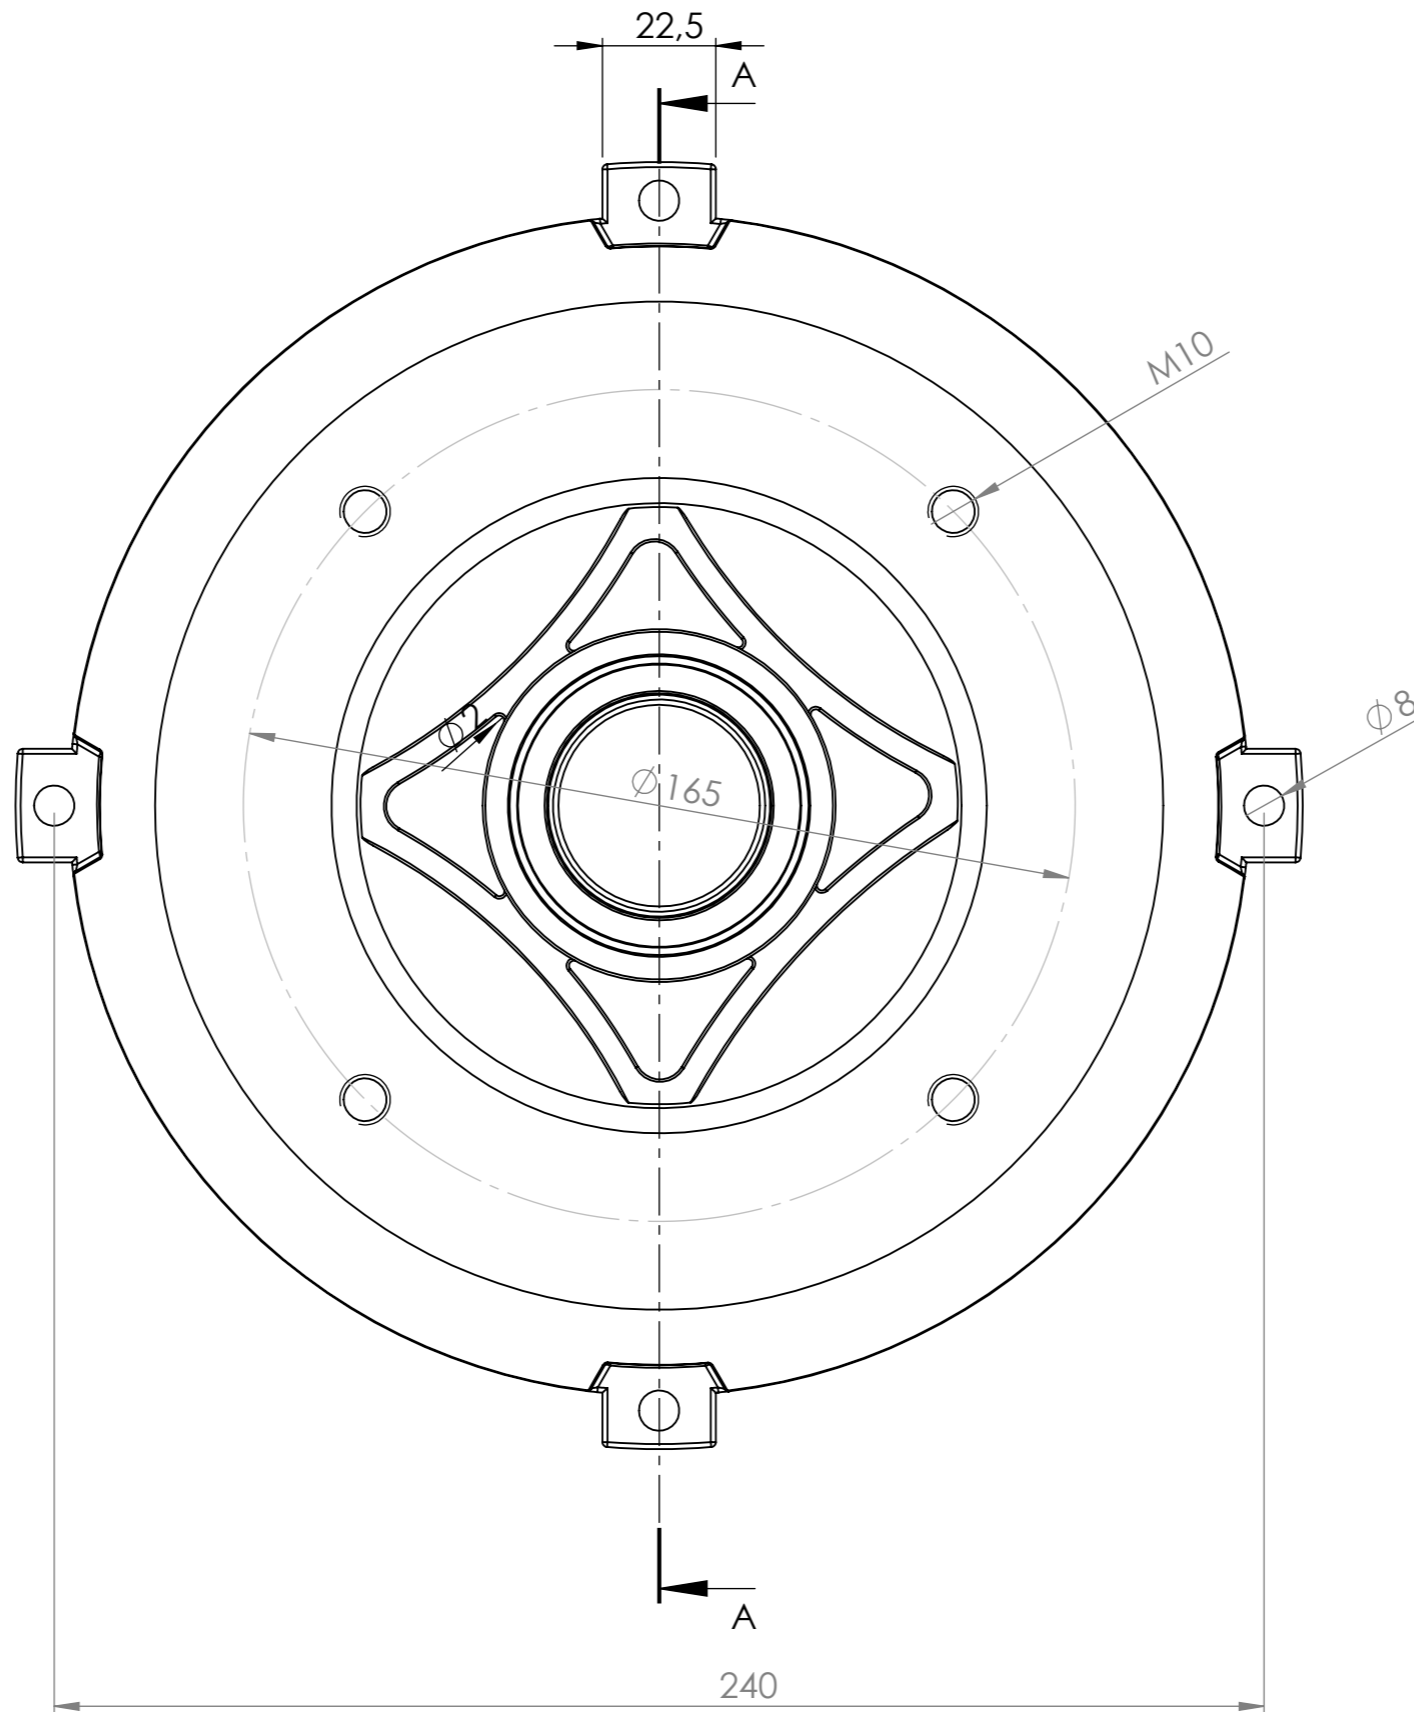

SCHNITT A-A

				Tag	Name	Bezeichnung 45115964_B14_Flansch Bgr132 für Umbau B3 auf B14
			Bearb. Gepr.	23.8.2023	Kritzer	
Ind. Änderung		Tag	Name	 KLINGER BORN		ZgNr. G:\SW\Ma\Artikel\ 2D-Zeichnungen