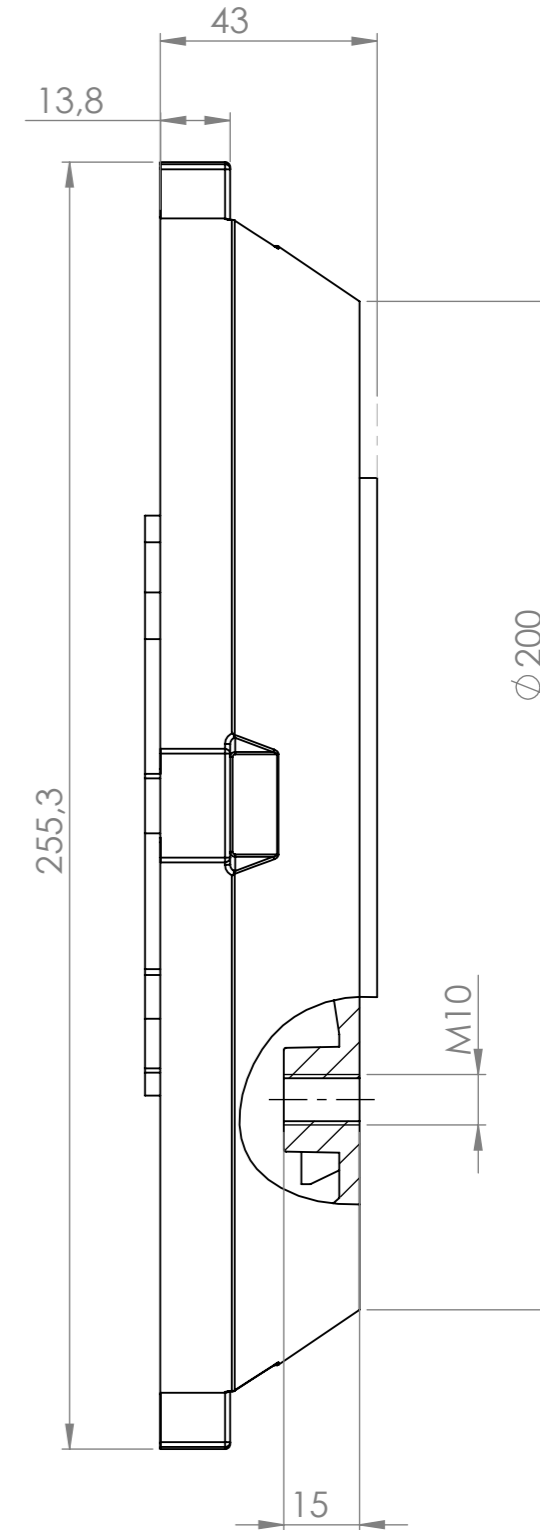

SCHNITT A-A

				Tag	Name	Bezeichnung 45115964_B14_Flansch Bgr132 für Umbau B3 auf B14
			Bearb. Gepr.	23.8.2023	Kritzer	
Ind. Änderung		Tag	Name	 KLINGER BORN		ZgNr. G:\SW\Ma\Artikel\ 2D-Zeichnungen