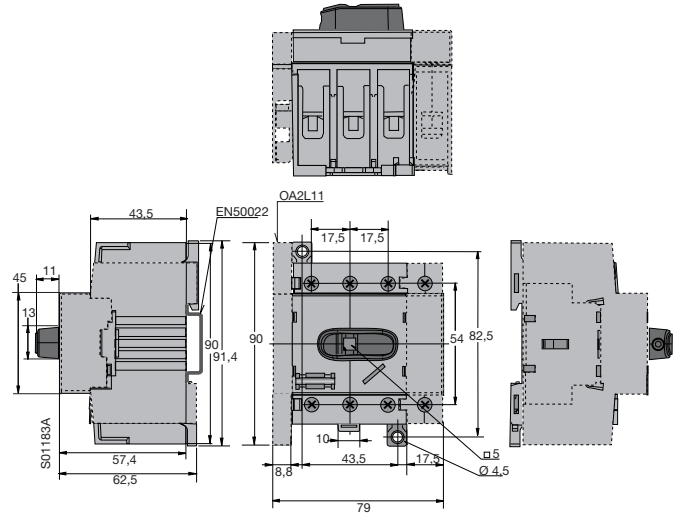

SwitchLine

Lasttrennschalter, OT16...125

Maßbilder

OT 16...40M

OT 63 ML

OT 125 M

SwitchLine

Lasttrennschalter, OT160M

Maßbilder

OT160M