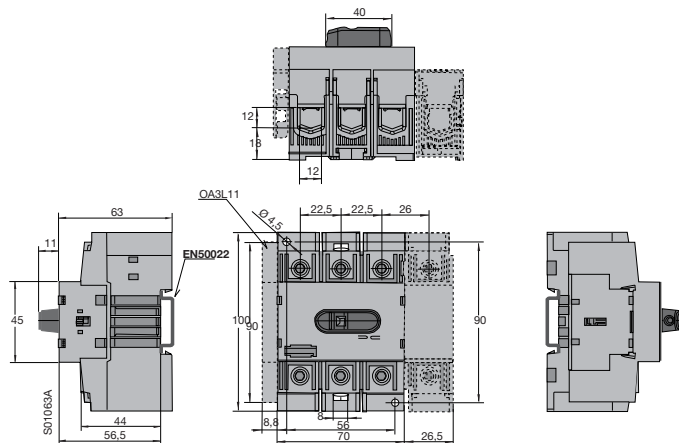

SwitchLine

Lasttrennschalter, OT16...125

Maßbilder

OT 16...40M

OT 63 ML

OT 125 M

SwitchLine

Lasttrennschalter, OT160M

Maßbilder

OT160M