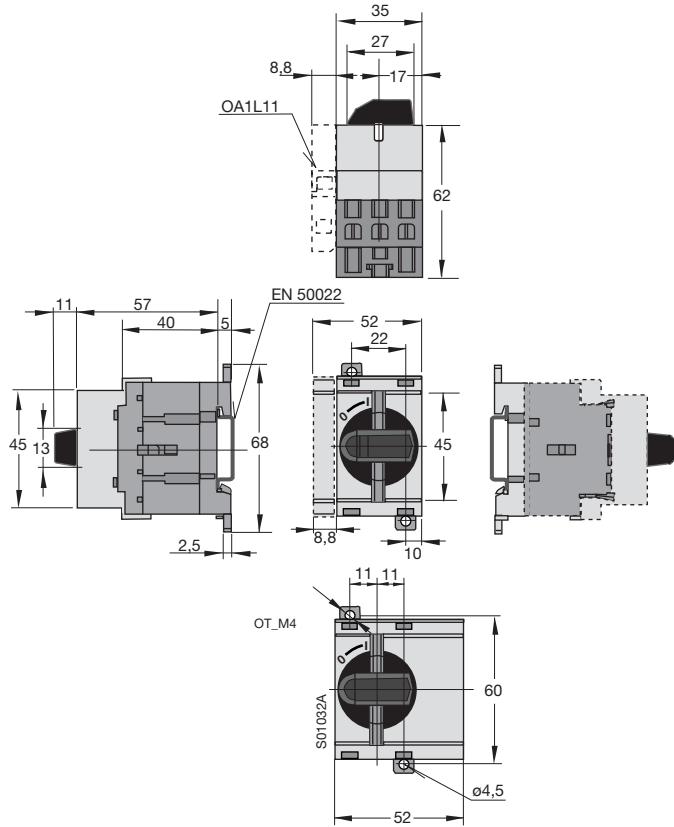

SwitchLine

Lasttrennschalter, OT16...125

Maßbilder

OT 16...40M

OT 63 ML

OT 125 M

SwitchLine

Lasttrennschalter, OT160M

Maßbilder

OT160M