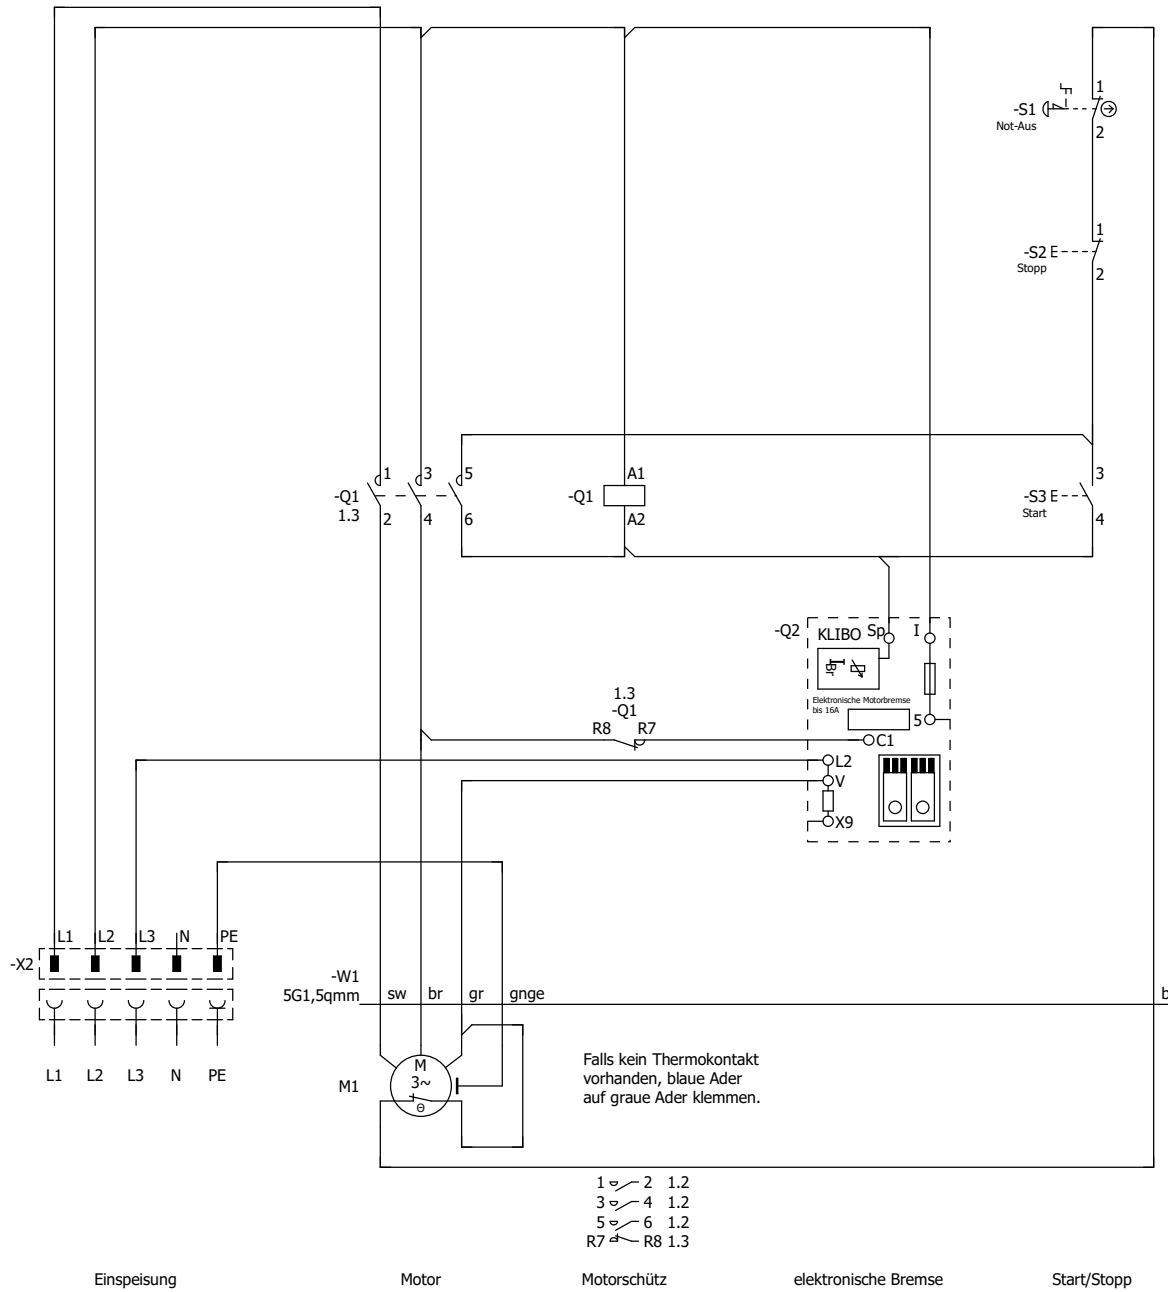

# Betriebsmittelliste

BMK	Hersteller	Artikelnr.	Funktion
Q1	KLIBO	40367523	Motorschütz Uc: 400V~
Q2	KLIBO	40830600	Bremsplatte Typ 306 / 400V
S1	KLIBO	45000120	Not-Aus
S2	KLIBO	45000098	Stopp
S3	KLIBO	45000099	Start
X2	KLIBO	80079122	Netzzuleitung