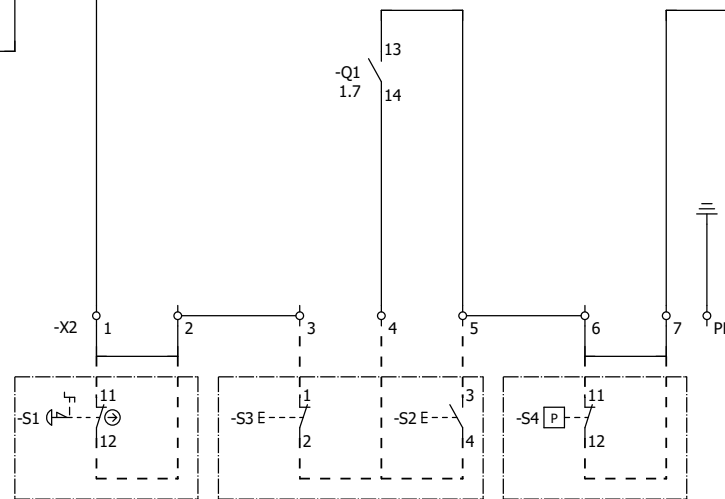

### Betriebsmittelliste

BMK	Hersteller	Artikelnr.	Funktion
F1	ABB	40375102	Steuersicherung B10A
F2	ISKRA	40367369	Überlastschutz 11,0 - 16,0A
K1	ABB	40375289	Stern-Dreieck-Timer Uc: 230V ~
Q1	KLIBO	40367500	Hauptschütz Uc: 230V ~
Q2	KLIBO	40367502	Dreieckschütz Uc: 230V ~
Q3	KLIBO	40367502	Sternschütz Uc: 230V ~

- 1 ↔ 2 1.1
- 1 ↔ 2 1.3
- 1 ↔ 2 1.2
- 3 ↔ 4 1.2
- 3 ↔ 4 1.3
- 3 ↔ 4 1.3
- 5 ↔ 6 1.2
- 5 ↔ 6 1.4
- 5 ↔ 6 1.3
- 13 ↔ 14 1.5
- 22 ↔ 21 1.9
- 22 ↔ 21 1.8

Einspeisung  
3Ph~ 400V/230V/N/PE 50Hz max. 25A

Motor