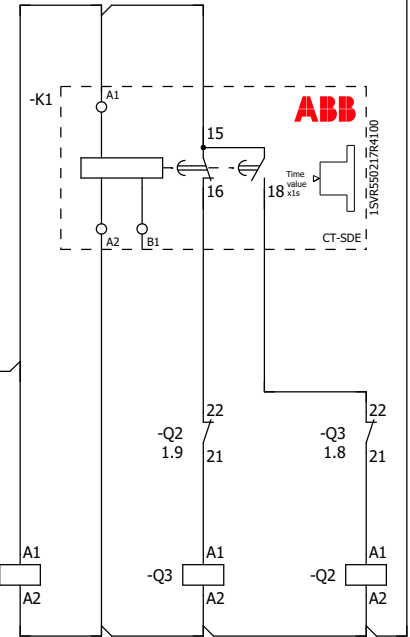

### Betriebsmittelliste

BMK	Hersteller	Artikelnr.	Funktion
F1	ABB	40375102	Steuersicherung B10A
F2	ISKRA	40367369	Überlastschutz 11,0 - 16,0A
K1	ABB	40375289	Stern-Dreieck-Timer Uc: 230V ~
Q1	KLIBO	40367500	Hauptschütz Uc: 230V ~
Q2	KLIBO	40367502	Dreieckschütz Uc: 230V ~
Q3	KLIBO	40367502	Sternschütz Uc: 230V ~

- 1 ↔ 2 1.1
- 1 ↔ 2 1.3
- 1 ↔ 2 1.2
- 3 ↔ 4 1.2
- 3 ↔ 4 1.3
- 3 ↔ 4 1.3
- 5 ↔ 6 1.2
- 5 ↔ 6 1.4
- 5 ↔ 6 1.3
- 13 ↔ 14 1.5
- 22 ↔ 21 1.9
- 22 ↔ 21 1.8

Einspeisung  
3Ph~ 400V/230V/N/PE 50Hz max. 25A

Motor