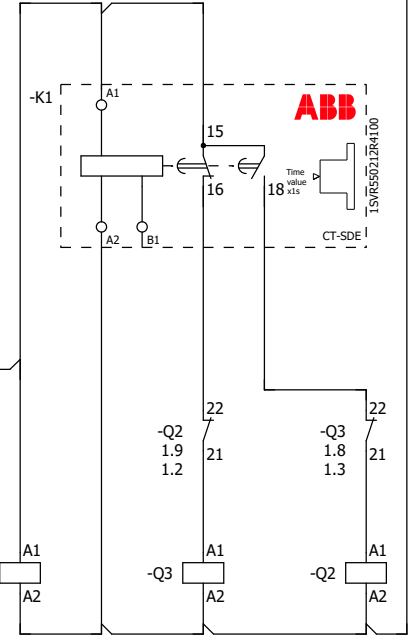

Einspeisung  
3Ph~ 400V/PE 50Hz max. 35A

Motor

Not-Halt  
Option

Start/Stopp  
Tastatur

Druckschalter  
Option

Hauptschütz

Sternschütz

Dreieckschütz

## Betriebsmittelliste

BMK	Hersteller	Artikelnr.	Funktion
F1	ABB	40375102	Steuersicherung B10A
F2	ABB	40375102	=
F3	ISK	40367386	Überlastschutz 18,0 - 25,0A
K1	ABB	40375290	Stern-Dreieck-Timer Uc: 400V ~
Q1	ISKRA	40367925 40367910	Hauptschütz Uc: 400V ~
Q2	ISKRA	40367923 40367910	Dreieckschütz Uc: 400V ~
Q3	ISKRA	40367910 40367923	Sternschütz Uc: 400V ~