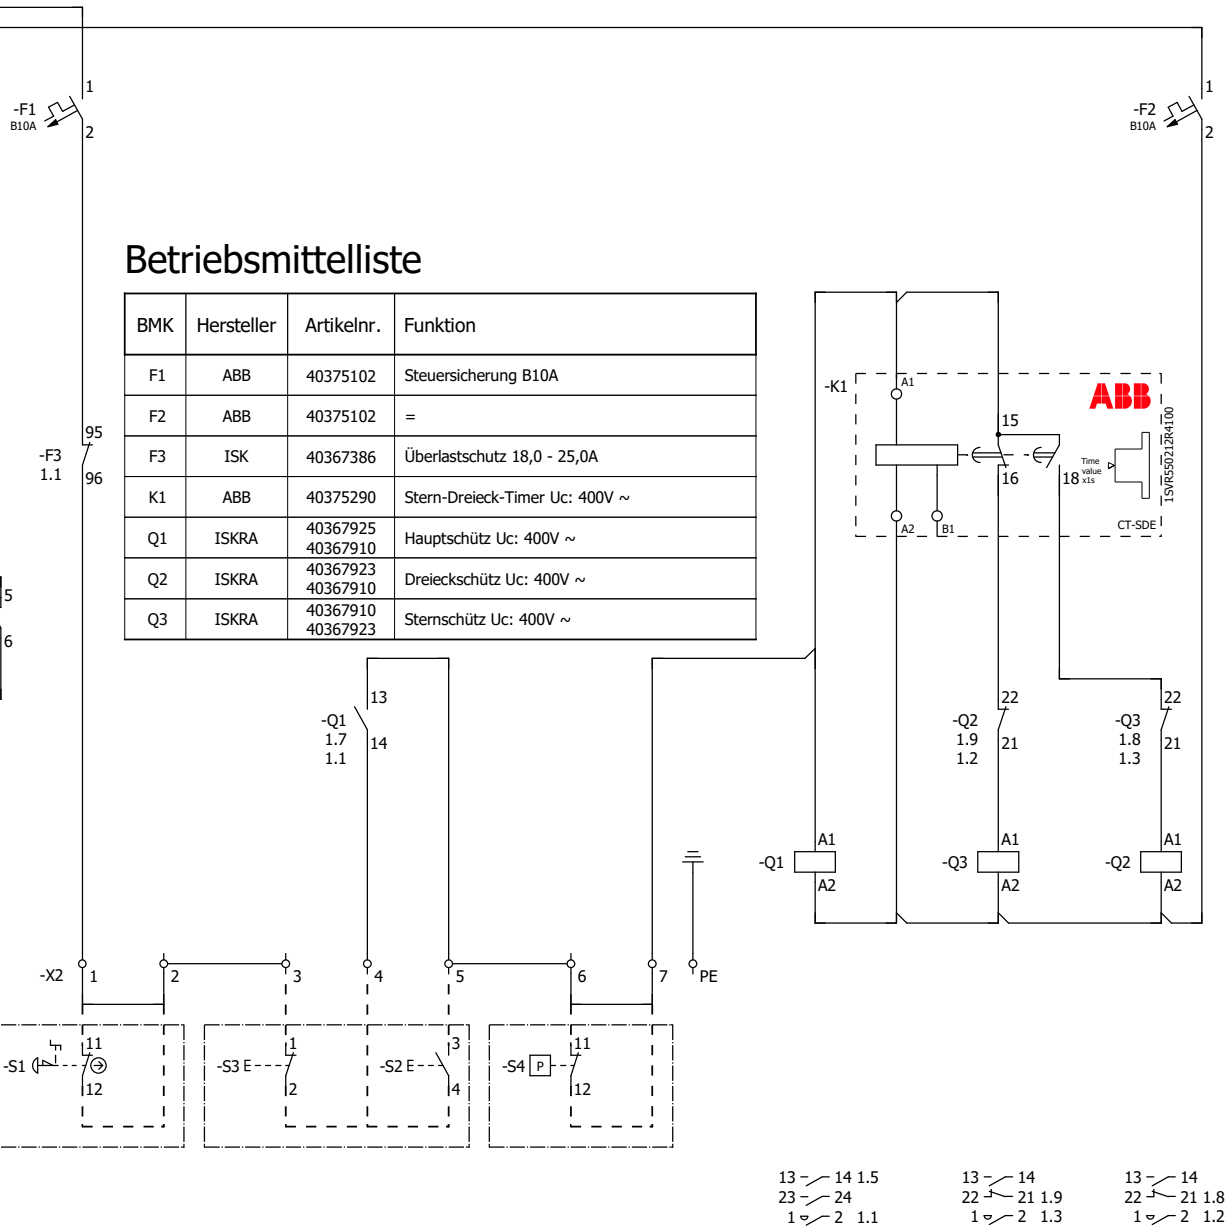

Einspeisung  
3Ph~ 400V/PE 50Hz max. 35A

Motor

Not-Halt  
Option

Start/Stopp  
Tastatur

Druckschalter  
Option

Hauptschütz

Sternschütz

Dreieckschütz

## Betriebsmittelliste

BMK	Hersteller	Artikelnr.	Funktion
F1	ABB	40375102	Steuersicherung B10A
F2	ABB	40375102	=
F3	ISK	40367386	Überlastschutz 18,0 - 25,0A
K1	ABB	40375290	Stern-Dreieck-Timer Uc: 400V ~
Q1	ISKRA	40367925 40367910	Hauptschütz Uc: 400V ~
Q2	ISKRA	40367923 40367910	Dreieckschütz Uc: 400V ~
Q3	ISKRA	40367910 40367923	Sternschütz Uc: 400V ~

Datum	21.08.2023	Automatischer Stern-Dreieck-Starter bis 18,5kW Uc:400V
Bearb.	voigt	
Gepr		
Änderung	Datum	Name

**KLINGER BORN**

Klinger & Born GmbH  
In den Schlangenäckern 5  
D-64395 Brensbach / Germany