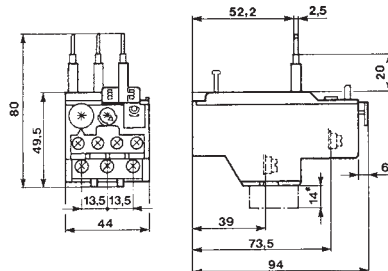

## Maßbilder

Überlastrelais angebaut an Schütze siehe Kapitel 1

Maße in mm

T16

TA 25 DU

TA 25 DU + DS 25-A

\* Für TA 25 DU 32

\* Für TA 25 DU 32