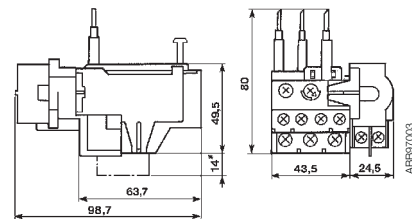

## Maßbilder

Überlastrelais angebaut an Schütze siehe Kapitel 1

Maße in mm

T16

TA 25 DU

TA 25 DU + DS 25-A

\* Für TA 25 DU 32

\* Für TA 25 DU 32