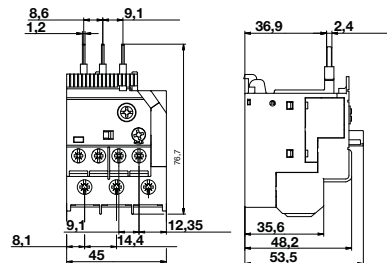

## Maßbilder

Überlastrelais angebaut an Schütze siehe Kapitel 1

Maße in mm

T16

TA 25 DU

TA 25 DU + DS 25-A

\* Für TA 25 DU 32

\* Für TA 25 DU 32