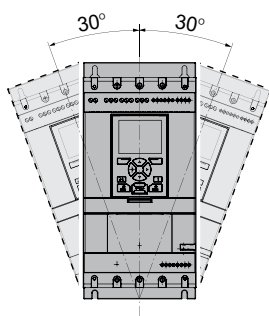

### Mindestabstand vorn

### Mindestabstand seitlich

### Abmessungen in mm (in)

Softstarter, Typ	A	B	C	D
<b>PSTX</b>				
PSTX30 ... PSTX105	100 (3,937)	10 (0,393)	20 (0,787)	35 (1,378)
PSTX142 ... PSTX170	100 (3,937)	10 (0,393)	20 (0,787)	35 (1,378)
PSTX210 ... PSTX370	100 (3,937)	10 (0,393)	20 (0,787)	35 (1,378)
<b>PSTB</b>				
PSTB470	150 (5,905)	15 (0,59)	20 (0,787)	-
PSTB570 ... PSTB1050	150 (5,905)	15 (0,59)	20 (0,787)	-

## Abmessungen