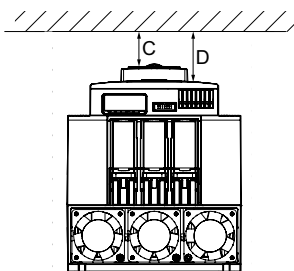

PSTX – Die fortschrittliche Baureihe

Anleitung zur Wandmontage

Mindestabstand vorn