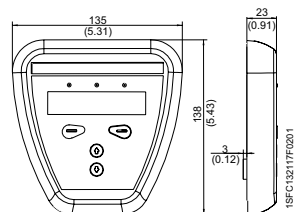

Abmessungen

PSTB externe Tastatur (PSTEK)