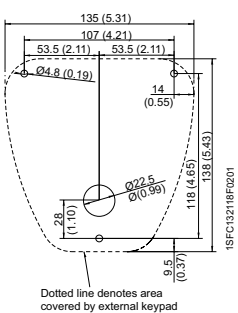

Abmessungen

PSTB externe Tastatur (PSTEK)