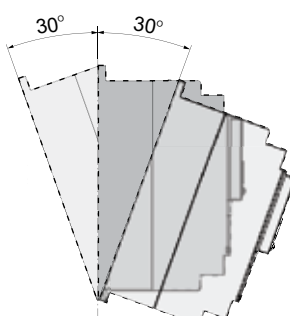

### Mindestabstand vorn

### Mindestabstand seitlich

### Abmessungen in mm (in)

Softstarter, Typ	A	B	C	D
<b>PSTX</b>				
PSTX30 ... PSTX105	100 (3,937)	10 (0,393)	20 (0,787)	35 (1,378)
PSTX142 ... PSTX170	100 (3,937)	10 (0,393)	20 (0,787)	35 (1,378)
PSTX210 ... PSTX370	100 (3,937)	10 (0,393)	20 (0,787)	35 (1,378)
<b>PSTB</b>				
PSTB470	150 (5,905)	15 (0,59)	20 (0,787)	-
PSTB570 ... PSTB1050	150 (5,905)	15 (0,59)	20 (0,787)	-

## Abmessungen